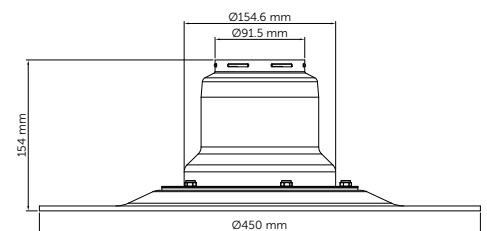

QS DAKDOORVOER

Technisch specificaties

DAKDOORVOER 90 - 100

Diameter	90 - 100 mm
Afmetingen	Ø 500 x 154 mm
Netto gewicht	1,79 kg / 1,08 kg
Materialen	RVS / Polypropyleen
Extra onderdelen	Adapters 50-60 / 70-80 / 90-100

DAKDOORVOER 150 - 160

Diameter	150 - 160 mm
Afmetingen	Ø 500 x 154 mm
Netto gewicht	1,81 kg / 1,1 kg
Materialen	RVS / Polypropyleen
Extra onderdelen	Adapters 110-125 / 150-160

GARANTIE

Ontvang 10 jaar garantie op dit veelzijdig inzetbare product, dat de basis is voor een kabeldoorvoer of ventilatie.