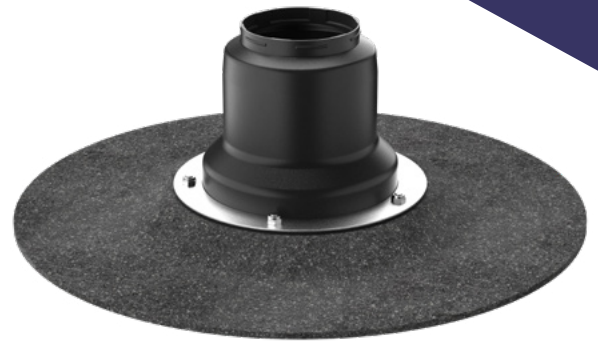

QS DAKDOORVOER

Technisch specificaties

DAKDOORVOER 90 - 100

Diameter	90 - 100 mm
Afmetingen	Ø 500 x 154 mm
Netto gewicht	1,79 kg / 1,08 kg
Materialen	RVS / Polypropyleen
Extra onderdelen	Adapters 50-60 / 70-80 / 90-100

DAKDOORVOER 150 - 160

Diameter	150 - 160 mm
Afmetingen	Ø 500 x 154 mm
Netto gewicht	1,81 kg / 1,1 kg
Materialen	RVS / Polypropyleen
Extra onderdelen	Adapters 110-125 / 150-160

GARANTIE

Ontvang 10 jaar garantie op dit veelzijdig inzetbare product, dat de basis is voor een kabeldoorvoer of ventilatie.