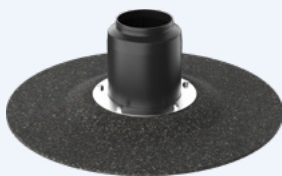

QS DAKDOORVOER

Technisch specificaties

DAKDOORVOER 90 - 100

Diameter	90 - 100 mm
Afmetingen	Ø 500 x 154 mm
Netto gewicht	1,79 kg / 1,08 kg
Materialen	RVS / Polypropyleen
Extra onderdelen	Adapters 50-60 / 70-80 / 90-100

DAKDOORVOER 150 - 160

Diameter	150 - 160 mm
Afmetingen	Ø 500 x 154 mm
Netto gewicht	1,81 kg / 1,1 kg
Materialen	RVS / Polypropyleen
Extra onderdelen	Adapters 110-125 / 150-160

GARANTIE

Ontvang 10 jaar garantie op dit veelzijdig inzetbare product, dat de basis is voor een kabeldoorvoer of ventilatie.

Dakdoorvoer prefab 90-100

Dakdoorvoer
90-100

Adapters
50-60 & 70-80 & 90-100

Artikel nummer	EAN-Code	Productomschrijving	Materiaal manchet
38200	8721082904315	QS Dakdoorvoer 90-100mm EPDM Cover-Tape (ZK) - Prefab	EPDM
38201	8721082904322	QS Dakdoorvoer 90-100mm Bitumen SBS - Prefab	Bitumen SBS
38202	8721082904339	QS Dakdoorvoer 90-100mm TPO - Prefab	TPO
38203	8721082904346	QS Dakdoorvoer 90-100mm PVC - Prefab	PVC
38204	8721082904353	QS Dakdoorvoer 90-100mm EPDM Hertalan - Prefab	EPDM Hertalan
38205	8721082904360	QS Dakdoorvoer 90-100mm EPDM Resitrix (SKW) - Prefab	EPDM Resitrix
38206	8721082904377	QS Dakdoorvoer 90-100mm EPDM SA Flashing - Prefab	EPDM

Dakdoorvoer prefab 150-160

Dakdoorvoer
150-160

Adapters
110-125 & 150-160

Artikel nummer	EAN-Code	Productomschrijving	Materiaal manchet
38400	8721082904452	QS Dakdoorvoer 150-160mm EPDM Cover-Tape (ZK) - Prefab	EPDM
38401	8721082904469	QS Dakdoorvoer 150-160mm Bitumen SBS - Prefab	Bitumen SBS
38402	8721082904476	QS Dakdoorvoer 150-160mm TPO - Prefab	TPO
38403	8721082904483	QS Dakdoorvoer 150-160mm PVC - Prefab	PVC
38404	8721082904490	QS Dakdoorvoer 150-160mm EPDM Hertalan - Prefab	EPDM Hertalan
38405	8721082904506	QS Dakdoorvoer 150-160mm EPDM Resitrix (SKW) - Prefab	EPDM Resitrix
38406	8721082904513	QS Dakdoorvoer 150-160mm EPDM SA Flashing - Prefab	EPDM